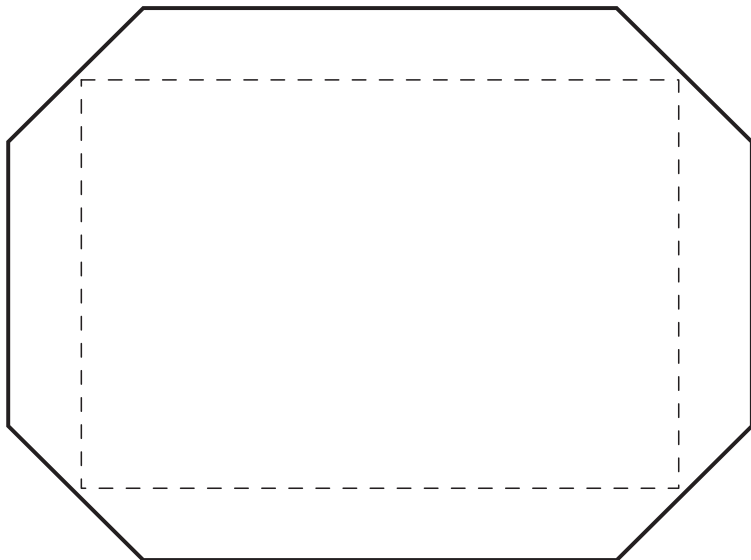

※点線の内側が完成した缶バッジの表面になるため、その中にデザインが収まるようにします。(点線付近は曲面になるので注意が必要です)  
※実際に印刷する際は、点線は非表示にして印刷してください。

## 53×78mm 長方形 [写真用]

切り抜きサイズ [73.51×98.86mm]

※長方形の写真用は、通常のものよりやや大きめの切り抜きサイズになっています。

## 57mm [写真用]

切り抜きサイズ [φ56.515mm]

※57mmの写真用は、通常よりも小さめの切り抜きサイズとなっており、切り抜きサイズ = 完成した缶バッジの表面のサイズとなっています。ただし、端部は側面にくるため、デザインの配置には少し注意が必要です。