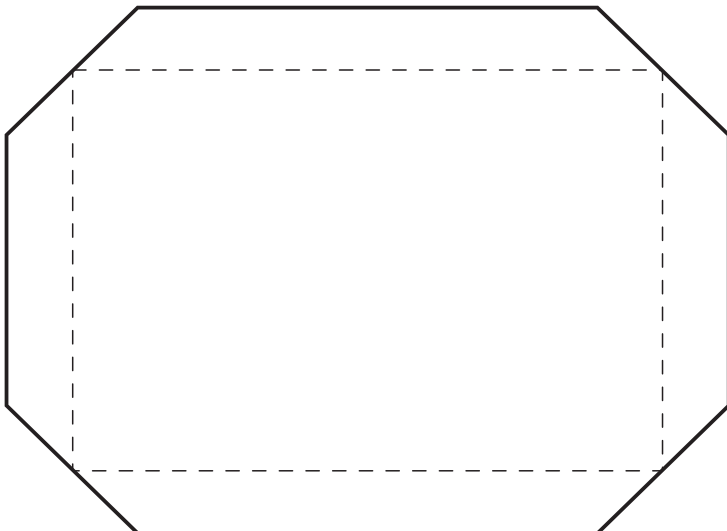

※点線の内側が完成した缶バッジの表面になるため、その中にデザインが収まるようにします。(点線付近は曲面になるので注意が必要です)
※実際に印刷する際は、点線は非表示にして印刷してください。

152mm

切り抜きサイズ [φ169.06mm]

IBM
BADGE-MAN.NET
Copyright © 株式会社ベック

53×78mm 長方形

切り抜きサイズ [70.46×95.81mm]

44×70mm 丸角長方形

切り抜きサイズ [55.88×81.28mm]