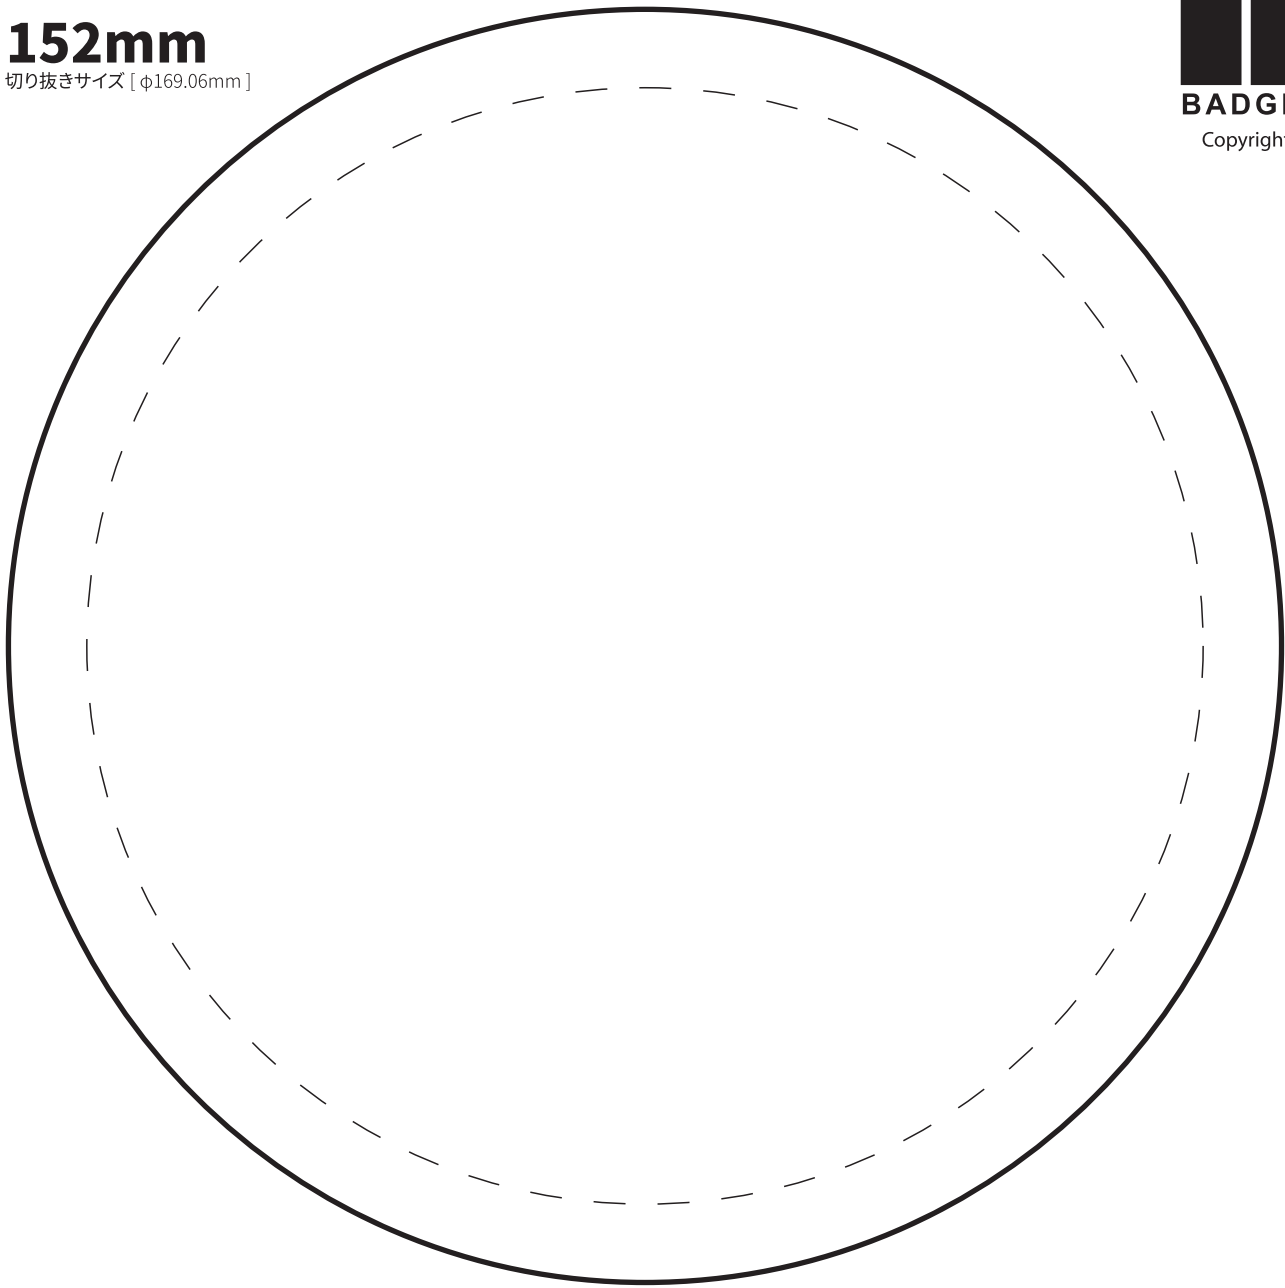

※点線の内側が完成した缶バッジの表面になるため、その中にデザインが収まるようにします。(点線付近は曲面になるので注意が必要です)
※実際に印刷する際は、点線は非表示にして印刷してください。

152mm

切り抜きサイズ [φ169.06mm]

IBM
BADGE-MAN.NET
Copyright © 株式会社ベック

53×78mm 長方形

切り抜きサイズ [70.46×95.81mm]

44×70mm 丸角長方形

切り抜きサイズ [55.88×81.28mm]