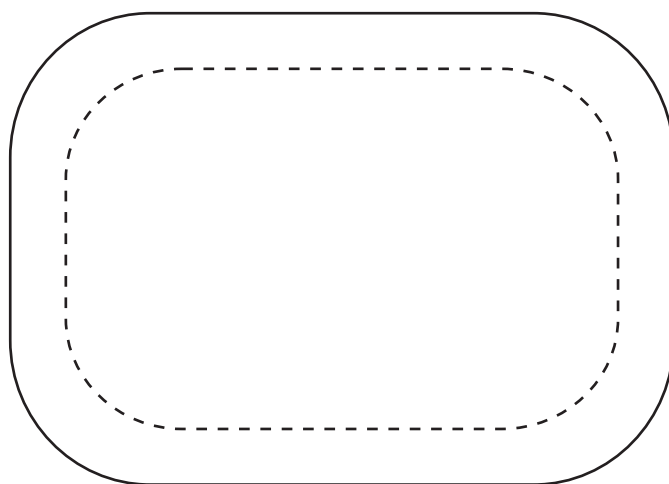

# 100mm

切り抜きサイズ [φ115.824mm]

## 50mm 八角形

切り抜きサイズ [69.06mm × 69.06mm]

## 53×78mm 丸角長方形

切り抜きサイズ [62.33mm × 87.73mm]

※点線の内側が完成した缶バッジの表面になるため、その中にデザインが収まるようにします。(点線付近は曲面になるので注意が必要です)  
※実際に印刷する際は、点線は非表示にして印刷してください。