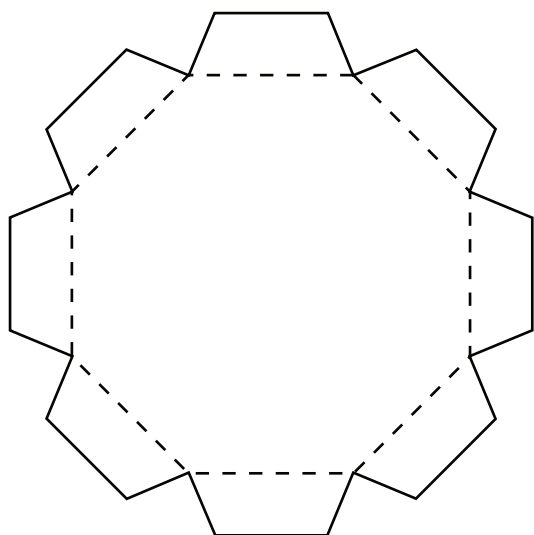

# 100mm

切り抜きサイズ [φ115.824mm]

## 50mm 八角形

切り抜きサイズ [69.06mm × 69.06mm]

## 53×78mm 丸角長方形

切り抜きサイズ [62.33mm × 87.73mm]

※点線の内側が完成した缶バッジの表面になるため、その中にデザインが収まるようにします。(点線付近は曲面になるので注意が必要です)  
※実際に印刷する際は、点線は非表示にして印刷してください。